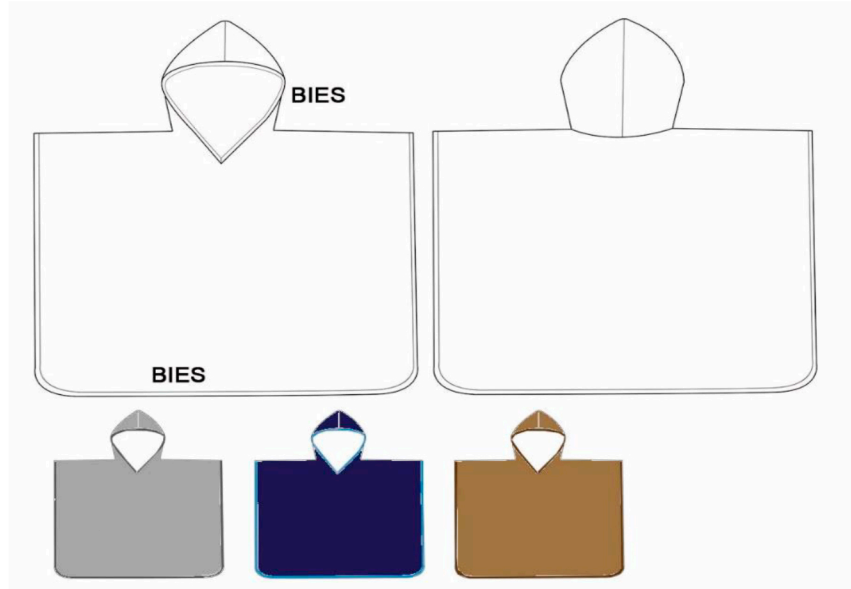

- c/ 109
- c/ 104
- c/ 151

MEDIDAS	P	M	G
ANCHO	75	77	80
LARGO	51	61	68

COMPOSICION:

100%POLIÉSTER