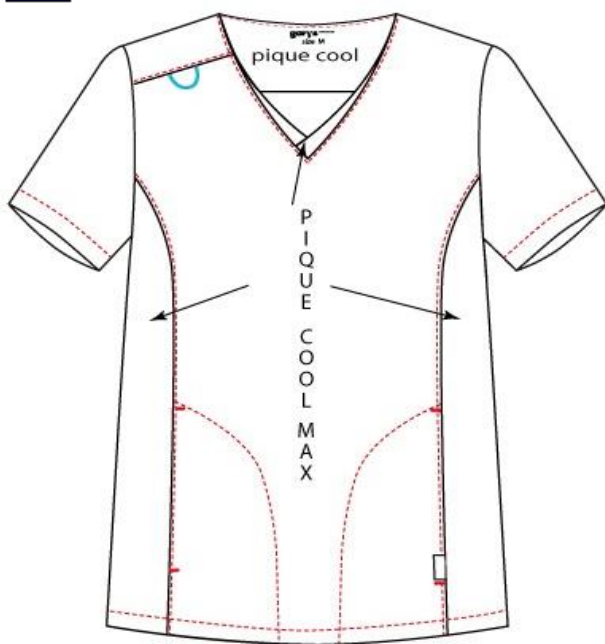

c/ 104

MEDIDAS	XXS	XS	S	M	L	XL	XXL	YL
EPCHO	44,5	48,5	52,5	56,5	60,5	64,5	68,5	72,5
CINTURA	39,5	43,5	47,5	51,5	55,5	59,5	63,5	67,5
CADERA	44	48	52	56	60	64	68	72
LARGO ESPALDA	69	70,5	72	73,5	75	76,5	78	79,5
LARGO MANGA	24,1	24,9	25,7	26,5	27,4	28,3	29,2	30
HOMBRO A HOMBRO	38	40	42	44	46	48	50	52

**COMPOSICION:**

Microfibra.  
100%POLIESTER