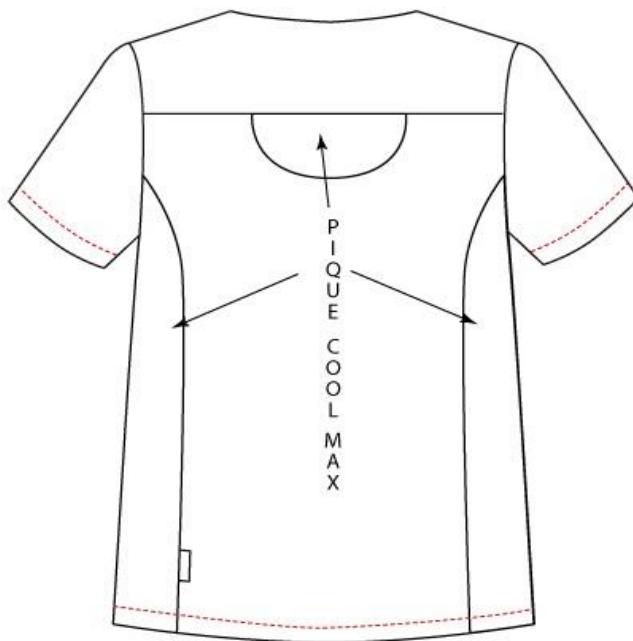

c/ 104

MEDIDAS	XXS	XS	S	M	L	XL	XXL	YL
EPCHO	44,5	48,5	52,5	56,5	60,5	64,5	68,5	72,5
CINTURA	39,5	43,5	47,5	51,5	55,5	59,5	63,5	67,5
CADERA	44	48	52	56	60	64	68	72
LARGO ESPALDA	69	70,5	72	73,5	75	76,5	78	79,5
LARGO MANGA	24,1	24,9	25,7	26,5	27,4	28,3	29,2	30
HOMBRO A HOMBRO	38	40	42	44	46	48	50	52

**COMPOSICION:**

Microfibra.  
100%POLIESTER