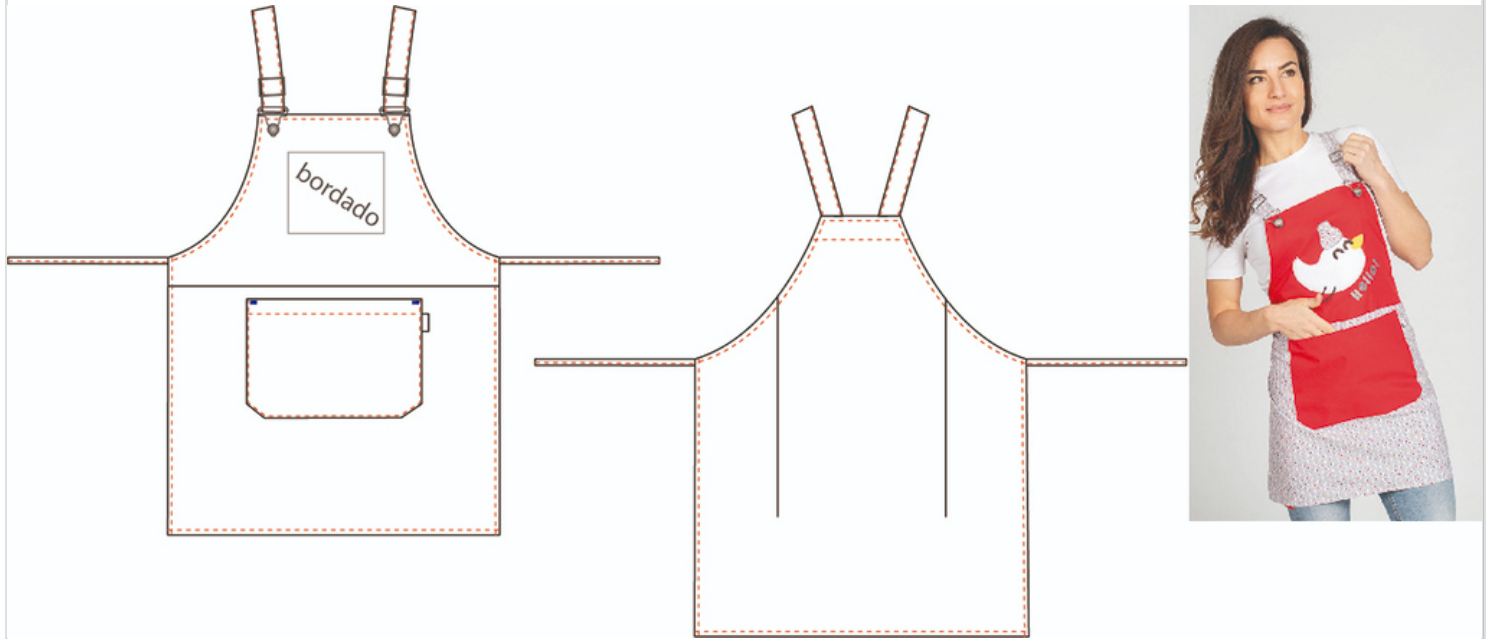

Colección / Catálogo Actual	Covid-19	Temporada Act.	2021	Ref.	200003	Descripción	CASULLA POLLUELO
-----------------------------	----------	----------------	------	------	--------	-------------	------------------

200003

Descripción	Tabla Medidas	UD
LARGO ESPALDA	65,0	
ANCHO DE PECHO	67,0	
TIRAS LATERALES	55,0	
LARGO DESDE ESCOTE	68,0	
ANCHO TIRANTES	3,0	
OBSERVACIONES		
	%	Fibra
	65	PL Poliéster
	35	CO Algodón