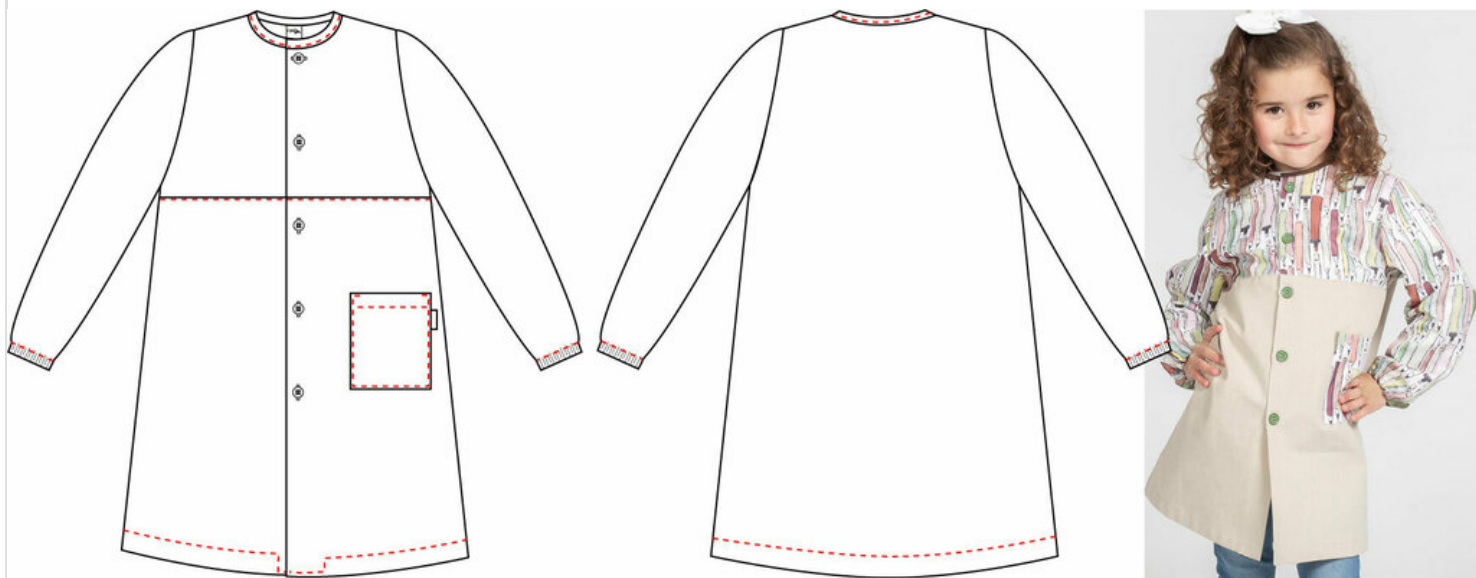

Colección / Catálogo Actual	Colegial	Temporada Act.	2021	Ref.	300014	Descripción	BABI ROTUS TEJIDO ORGANICO
-----------------------------	----------	----------------	------	------	--------	-------------	----------------------------

300014

Descripción	Tabla Medidas											
	00	0	2	4	6	8	10	12	14	16	18	20
LARGO ESPALDA	47,5	54,0	61,0	68,0								
PECHO	35,5	38,5	41,5	44,5								
LARGO MANGA	31,0	36,0	41,0	46,0								
ELASTICO POR PUÑO	13,0	14,0	15,0	16,0								