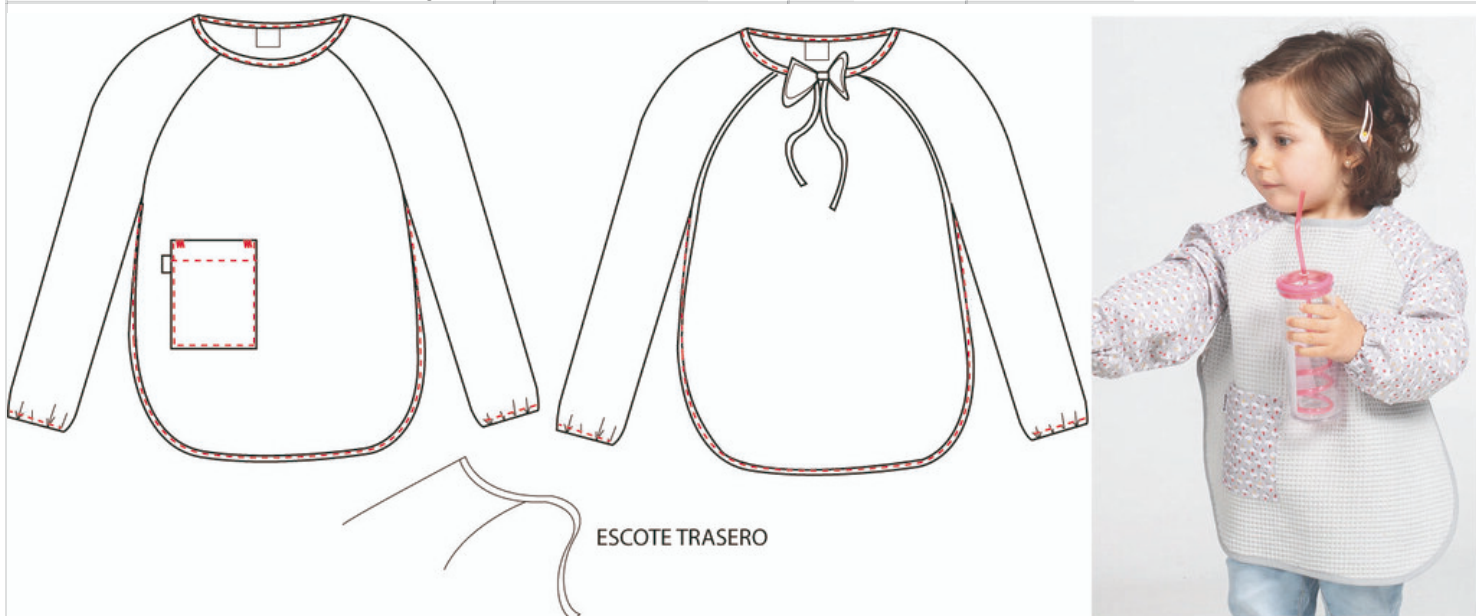

Colección / Catálogo Actual	Colegial	Temporada Act.	2021	Ref.	310003	Descripción	BABI BABERO POLLUELO
-----------------------------	----------	----------------	------	------	--------	-------------	----------------------

310003

Descripción	Tabla Medidas											
	00	0	2	4	6	8	10	12	14	16	18	20
LARGO DESDE ESCOTE		37,0	40,0									
ANCHO		38,0	39,5									
LARGO MANGA		38,0	39,8									
LARGO TIRAS ESCOTE		24,0	29,0									