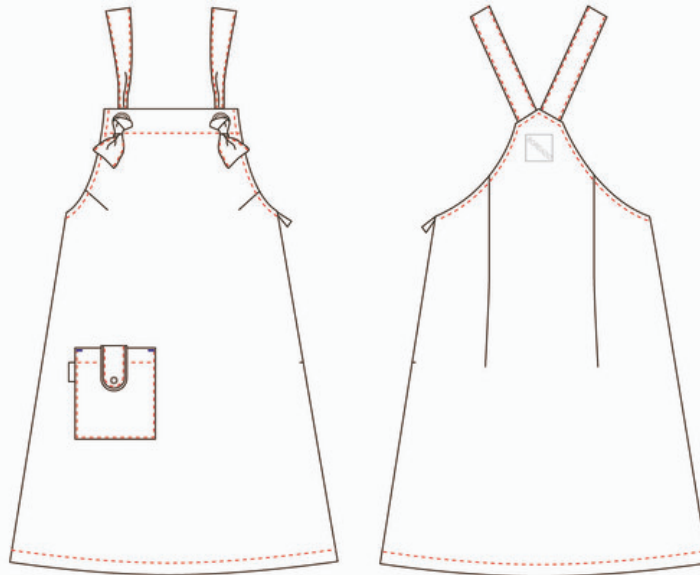

Colección / Catálogo Actual	Colegial	Temporada Act.	2021	Ref.	500002	Descripción	PICHI ASTRO
-----------------------------	----------	----------------	------	------	--------	-------------	-------------

500002

Descripción	Tabla Medidas											
	XSS	XS	S	M	L	XL	XXL	YL	2YL	3YL	4YL	5YL
PECHO	44,5	48,5	52,5	56,5	60,5	64,5						
CINTURA	43,0	47,0	51,0	55,0	59,0	63,0						
CADERA	51,0	55,0	59,0	63,0	67,0	71,0						
LARGO DESDE ESCOTE	70,8	72,5	74,2	75,9	77,6	79,3						
ANCHO TIRANTES	5,0	5,0	5,0	5,0	5,0	5,0						