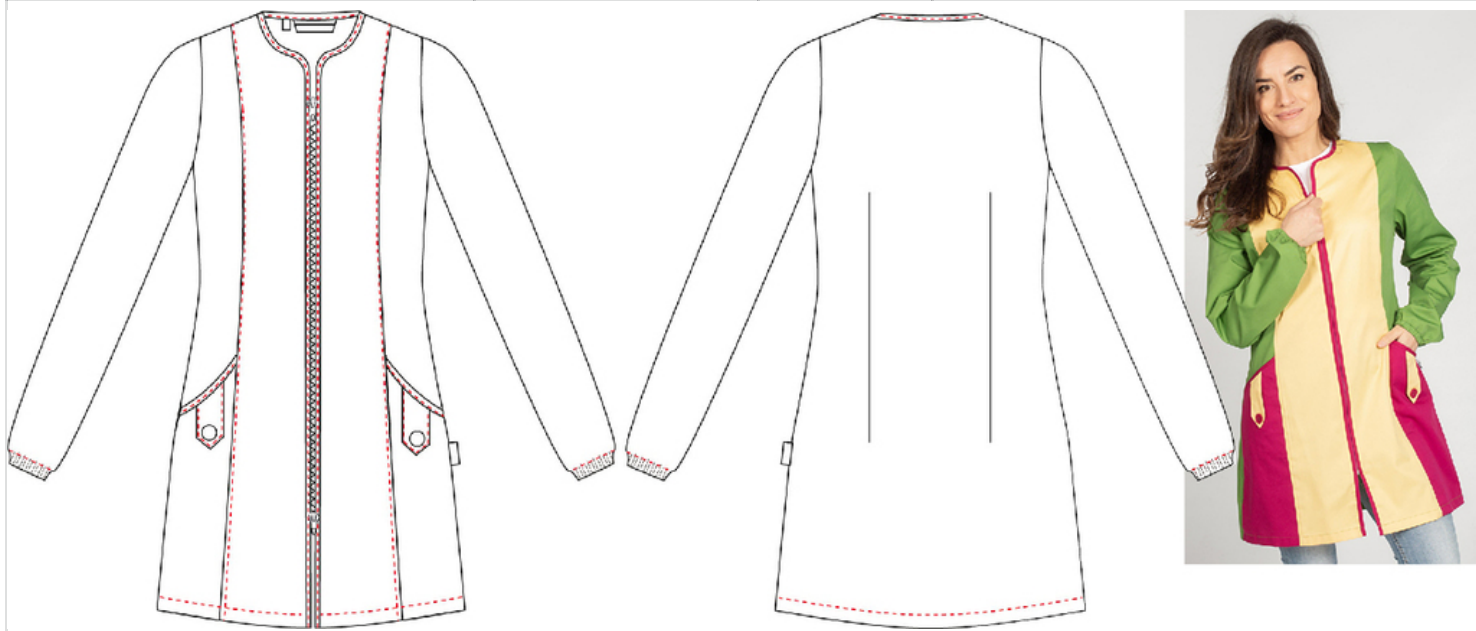

Colección / Catálogo Actual	Colegial	Temporada Act.	2021	Ref.	500018	Descripción	BATA MUJER MULTICROMO
-----------------------------	----------	----------------	------	------	--------	-------------	-----------------------

500018

Descripción	Tabla Medidas											
	XSS	XS	S	M	L	XL	XXL	YL	2YL	3YL	4YL	5YL
PECHO		46,0	50,0	54,0	58,0	62,0	66,0					
CINTURA		40,0	44,0	48,0	52,0	56,0	60,0					
CADERA		51,0	55,0	59,0	63,0	67,0	71,0					
LARGO ESPALDA		83,6	85,0	86,4	87,8	89,2	90,6					
LARGO MANGA		63,0	64,0	65,0	66,0	67,0	70,8					
ELASTICO POR PUÑO		18,0	19,0	19,0	20,0	20,0	21,0					

OBSERVACIONES	Fibra		.
	%		
	65	PL Poliéster	
	35	CO Algodón	