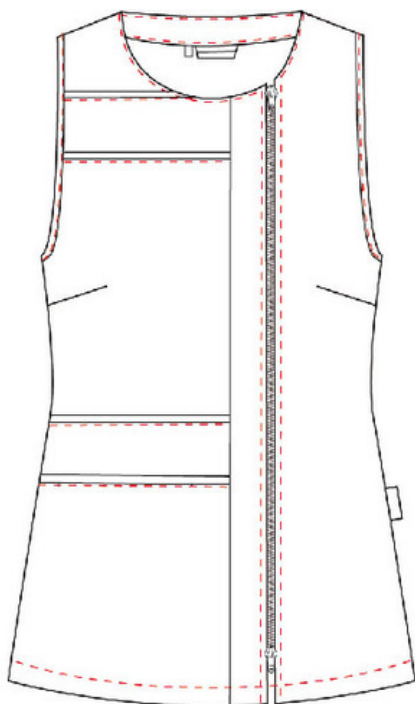

Colección / Catálogo Actual	Colegial	Temporada Act.	2021	Ref.	600015	Descripción	BLUSA MUJER BIES MARIPOSA
-----------------------------	----------	----------------	------	------	--------	-------------	---------------------------

600015

Descripción	Tabla Medidas											
	XSS	XS	S	M	L	XL	XXL	YL	2YL	3YL	4YL	5YL
PECHO		46,0	50,0	54,0	58,0	62,0	66,0					
CINTURA		41,0	45,0	49,0	53,0	57,0	61,0					
CADERA		51,0	55,0	59,0	63,0	67,0	71,0					
LARGO ESPALDA		70,4	72,0	73,6	75,2	76,8	78,4					