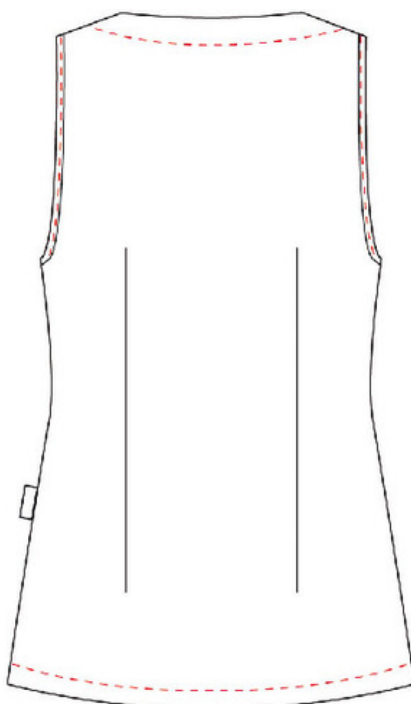

Colección / Catálogo Actual	Colegial	Temporada Act.	2021	Ref.	600015	Descripción	BLUSA MUJER BIES MARIPOSA
-----------------------------	----------	----------------	------	------	--------	-------------	---------------------------

600015

Descripción	Tabla Medidas											
	XSS	XS	S	M	L	XL	XXL	YL	2YL	3YL	4YL	5YL
PECHO		46,0	50,0	54,0	58,0	62,0	66,0					
CINTURA		41,0	45,0	49,0	53,0	57,0	61,0					
CADERA		51,0	55,0	59,0	63,0	67,0	71,0					
LARGO ESPALDA		70,4	72,0	73,6	75,2	76,8	78,4					