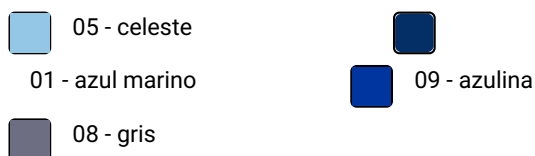

velilla

522

CAMISA MC

COLOR

TALLA

S / M / L / XL / 2XL / 3XL

DETALLES

Cierre central con botones

Dos bolsillos:

2 bolsillos de parche, con tapeta y botón

COMPOSICIÓN

POPELÍN. 65% POLIÉSTER - 35% ALGODÓN PEINADO
105 GSM

©2021 Velilla Confección. Todos los derechos reservados.