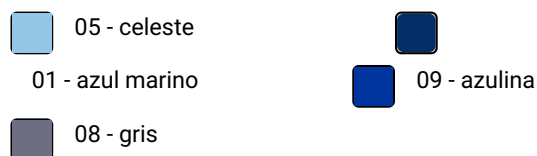

velilla

522

CAMISA MC

COLOR

TALLA

S / M / L / XL / 2XL / 3XL

COMPOSICIÓN

POPELÍN. 65% POLIÉSTER - 35% ALGODÓN PEINADO
105 GSM

Cierre central con botones

Dos bolsillos:

2 bolsillos de parche, con tapeta y botón

©2021 Velilla Confección. Todos los derechos reservados.