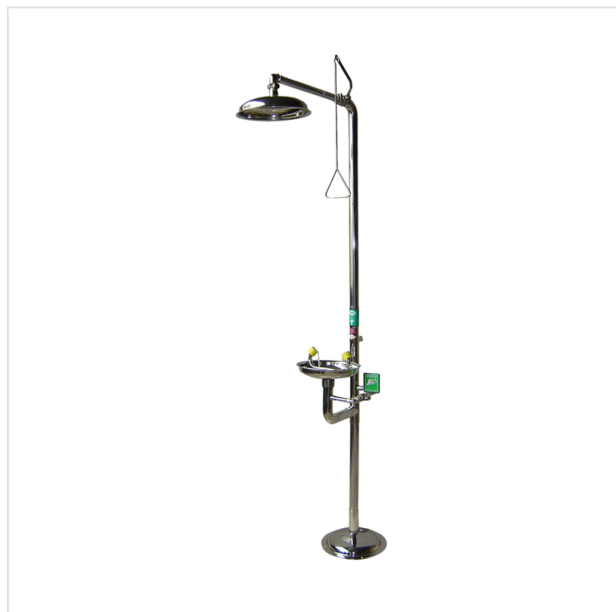

Espediente doccia e lavatore d occhi 100% acciai inossidabili

CONFORMIDAD

EN 15154-1, EN 15154-2, NF X 15-221

ADVANTAGES

- ISO 3864 compliant
- First-aid in case of chemical projection

SINO TAMBIÉN...

- Anti-dust caps for dusty environment
- Compliant to the article R. 4224-14 of the Labour Code
- Delivered with the first-aid labelling
- Allows to rinse itself the body in case of chemical projection

CARACTERISTICAS TECNICAS

Modelo	DLV52	Cabezal de la ducha	acciaio inossidabile
Conformidad	EN 15154-1, EN 15154-2, NF X 15-221	Tubería	acciaio inossidabile
Dimensiones de envío alt x anc x pro (mm)	350 x 260 x 860	Suministro de agua	F1"
Uso	uso interno	Evacuación	F1 1 / 4"
Fijación	comando manuale e a pedale	Código Aduanero	73242921
Lavabo	fissazione al suolo		
	acciaio inossidabile		

OPTIONS

- Mitigeur Thermostatic per doccia (Réf : MTD)

Modelo	Dimensiones exteriores alt x anc x pro (mm)	Dimensiones interiores alt x anc x pro (mm)	Caudal de lavajos (L/min)	Caudal de la ducha de seguridad (L/min)	Peso (kg)
DLV52	2200 x 640		11	75	19.00