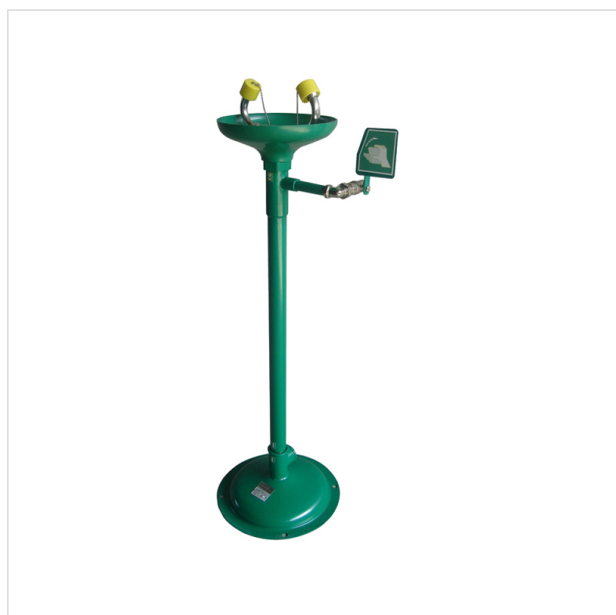

Lavatore d occhi di sicurezza in piedi

CONFORMIDAD

EN 15154-2

ADVANTAGES

- ISO 3864 compliant
- EN 15154-2 compliant
- First-aid in case of chemical projection

SINO TAMBIÉN...

- Anti-dust caps for dusty environment
- Compliant to the article R. 4224-14 of the Labour Code
- Allows to rinse itself the eyes in case of chemical projection
- Delivered with the first-aid labelling
- EN 15154-2 compliant

CARACTERISTICAS TECNICAS

Modelo	LV23	Lavabo	ABS verde RAL 6029
Conformidad	EN 15154-2	Tubería	10.00
Dimensiones de envío alt x anc x pro (mm)	340 x 220 x 800	Suministro de agua	acciaio zincato + vernice epossidica verde RAL 602
Uso	uso interno	Evacuación	F 1 / 2"
Fijación	comando manuale	Código Aduanero	F1 1 / 4"
	fissazione al suolo		73242921

OPTIONS

- Mitigeur Thermostatic per Lavatore d occhi (Réf : MCL)

Modelo	Dimensiones exteriores alt x anc x pro (mm)	Dimensiones interiores alt x anc x pro (mm)	Caudal de lavaojos (L/min)	Caudal de la ducha de seguridad (L/min)	Peso (kg)
LV23	H1050		11	0	10.00