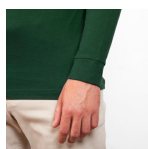

POINTER CA1204

DESCRIPCIÓN

Camiseta de manga larga, tejido tubular, con cuello redondo de 4 capas y puños canalé 1x1. Cubrecosturas reforzado en cuello y hombros.

COMPOSICIÓN

100% algodón, punto liso, 165 g/m²

OBSERVACIONES

*Talla 4XL en los colores: marino 55. *Etiqueta removible.

TALLAS

Adultos:: XS · S · M · L · XL · 2XL · 3XL · 4XL / :

ESQUEMA

CANTIDADES

Caja	Pack

Adultos: 50 ud. 1 ud.

COLORES

TALLAS

Adultos:	XS	S	M	L	XL	2XL	3XL	4XL
ANCHO (A)	46cm	48cm	50cm	54cm	58cm	62cm	66cm	70cm
LARGO (B)	66cm	70cm	72cm	74cm	76cm	78cm	80cm	82cm

REPROCESOS DISPONIBLES

Impresión directa

Bordado

Serigrafía

Transfer

Impresión digital sobre vinilo

Manipulado

PRODUCTOS RELACIONADOS