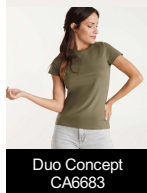

DOGO PREMIUM CA6502

Duo Concept
CA6683