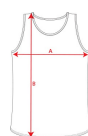

TEXAS CA6545

DESCRIPCIÓN

Camiseta de tirantes anchos, corte semientallado, ribeteado en punto liso en escote y sisa. Costuras laterales remalladas a 4 hilos dándole mayor durabilidad.

COMPOSICIÓN

100% algodón, punto liso, 155 g/m². Color gris vigoré 58: 85% algodón / 15% viscosa.

OBSERVACIONES

*Etiqueta removible. *Disponible mujer.

TALLAS

Adultos:: S · M · L · XL · 2XL · 3XL / Niños:: 1/2 · 3/4 · 5/6 · 7/8 · 9/10 · 11/12

ESQUEMA

CANTIDADES

	Caja	Pack
Niños:	100 ud.	5 ud.

COLORES

TALLAS

Adultos:	S	M	L	XL	2XL	3XL
ANCHO (A)	46.5cm	49.5cm	52.5cm	55.5cm	59.5cm	63.5cm
LARGO (B)	70cm	72cm	74cm	76cm	78cm	80cm
Niños:	1/2	3/4	5/6	7/8	9/10	11/12
ANCHO (A)	28cm	31cm	34cm	37cm	40cm	43cm
LARGO (B)	39cm	43cm	47cm	51cm	55cm	59cm

REPROCESOS DISPONIBLES

Impresión directa

Bordado

Serigrafía

Transfer

Impresión digital sobre vinilo

Manipulado

PRODUCTOS RELACIONADOS