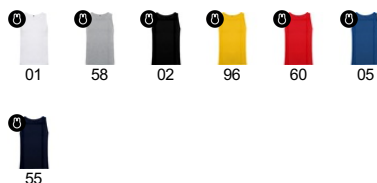

TEXAS CA6545

DESCRIPCIÓN

Camiseta de tirantes anchos, corte semientallado, ribeteado en punto liso en escote y sisa. Costuras laterales remalladas a 4 hilos dándole mayor durabilidad.

COMPOSICIÓN

100% algodón, punto liso, 155 g/m². Color gris vigoré 58: 85% algodón / 15% viscosa.

OBSERVACIONES

*Etiqueta removible. *Disponible mujer.

TALLAS

Adultos:: S · M · L · XL · 2XL · 3XL / Niños:: 1/2 · 3/4 · 5/6 · 7/8 · 9/10 · 11/12

ESQUEMA

CANTIDADES

	Caja	Pack
Niños:	100 ud.	5 ud.

COLORES

TALLAS

Adultos:	S	M	L	XL	2XL	3XL
ANCHO (A)	46.5cm	49.5cm	52.5cm	55.5cm	59.5cm	63.5cm
LARGO (B)	70cm	72cm	74cm	76cm	78cm	80cm
Niños:	1/2	3/4	5/6	7/8	9/10	11/12
ANCHO (A)	28cm	31cm	34cm	37cm	40cm	43cm
LARGO (B)	39cm	43cm	47cm	51cm	55cm	59cm

REPROCESOS DISPONIBLES

Impresión directa

Bordado

Serigrafía

Transfer

Impresión digital sobre vinilo

Manipulado

PRODUCTOS RELACIONADOS