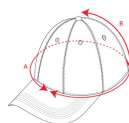

BASICA GO7000

DESCRIPCIÓN

Gorra 5 paneles. 2 agujeros de ventilación bordados. 4 líneas pespunte en visera. Cinta interior antisudoral. Cierre velcro.

COMPOSICIÓN

80% poliéster/20% algodón.

OBSERVACIONES

*Etiqueta removible. *Modelo con unidad mínima de venta un pack completo.

TALLAS

Adultos:: UNICA / :

ESQUEMA

CANTIDADES

	Caja	Pack
Adultos:	300 ud.	25 ud.

COLORES

TALLAS

Adultos:	UNICA
PERÍMETRO (A)	59cm
LARGO (D)	17cm

REPROCESOS DISPONIBLES

PRODUCTOS RELACIONADOS