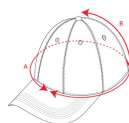

PANEL GO7008

KIDS

DESCRIPCIÓN

Gorra 6 paneles con sándwich a contraste. 6 agujeros de ventilación bordados a contraste. 6 líneas pespunte en visera. Cinta antisudoral en el interior. Cierre velcro.

COMPOSICIÓN

100% algodón, 260 g/m².

OBSERVACIONES

*Etiqueta removible. *Modelo con unidad mínima de venta un pack completo.

TALLAS

Adultos:: UNICA / Niños:: Kids

ESQUEMA

CANTIDADES

	Caja	Pack
Niños:	200 ud.	25 ud.

COLORES

TALLAS

Adultos:	UNICA
PERÍMETRO (A)	59cm
ANCHO (A)	17cm
LARGO (D)	59cm
ALTURA (C)	17cm
Niños:	Kids
PERÍMETRO (A)	56cm
ANCHO (A)	17cm
LARGO (D)	59cm
ALTURA (C)	15cm

REPROCESOS DISPONIBLES

PRODUCTOS RELACIONADOS