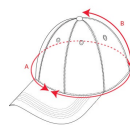

TERRA GO7012

DESCRIPCIÓN

Gorra de estilo casual de 6 paneles. Parte interior de la visera y cinta antisudoral a contraste. Dos ojales metálicos en cada lateral. Cierre ajustable metálico en la parte trasera.

COMPOSICIÓN

100% algodón, 260 g/m².

OBSERVACIONES

*Etiqueta removible. *Modelo con unidad mínima de venta un pack completo.

TALLAS

Adultos:: UNICA / :

ESQUEMA

CANTIDADES

Caja	Pack

Adultos: 200 ud. 25 ud.

COLORES

TALLAS

Adultos:

UNICA

PERÍMETRO (A)

58cm

LARGO (D)

16.5cm

REPROCESOS DISPONIBLES

Bordado

Transfer

Manipulado

PRODUCTOS RELACIONADOS