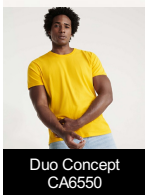

BALI CA6597

Duo Concept
CA6550