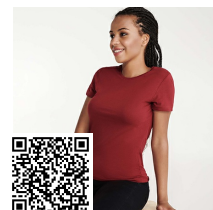

JAMAICA CA6627