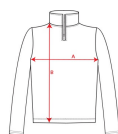

ARTIC CQ6412

DESCRIPCIÓN

Chaqueta polar, con cuello alto forrado y cubrecosturas reforzado a tono. Cremallera inyectada a tono con tirador de tejido. Bolsillos laterales. Puños con ribete elástico. Bajo con ajustadores interiores laterales.

COMPOSICIÓN

100% poliéster, polar, 300 g/m².

OBSERVACIONES

*Etiqueta Removible. *Duo concept. *Disponible en tallas infantiles.

TALLAS

Adultos:: S · M · L · XL · 2XL · 3XL · 4XL / Niños:: 2 · 4 · 6 · 8 · 10 · 12 · 14 · 16

ESQUEMA

CANTIDADES

	Caja	Pack
Niños:	15 ud.	1 ud.

COLORES

TALLAS

Adultos:	S	M	L	XL	2XL	3XL	4XL	
ANCHO (A)	52cm	55cm	58cm	61cm	65cm	69cm	73cm	
LARGO (B)	69cm	71cm	73cm	75cm	78cm	80cm	82cm	
Niños:	2	4	6	8	10	12	14	16
ANCHO (A)	33cm	35cm	37cm	39cm	41cm	44cm	47cm	50cm
LARGO (B)	39cm	44cm	47cm	50cm	53cm	56cm	59cm	62cm

REPROCESOS DISPONIBLES

PRODUCTOS RELACIONADOS