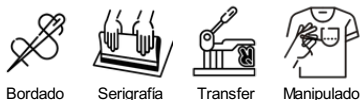

REPROCESOS DISPONIBLES