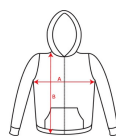

ESQUEMA

CANTIDADES

	Caja	Pack
Niños:	25 ud.	1 ud.