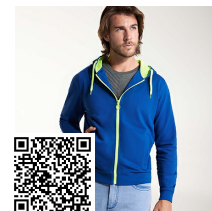

FUJI SU1105