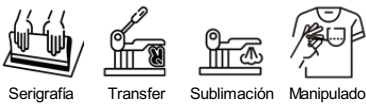

REPROCESOS DISPONIBLES