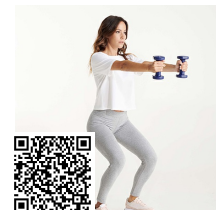

LEIRE LG0405