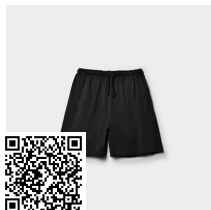

PRODUCTOS RELACIONADOS

SPORT BE6705