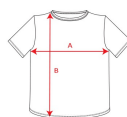

SOUL RI2500

KIDS

DESCRIPCIÓN

Camiseta interior de hombre de manga corta con cuello redondo en punto canalé 1x1. Cubrecosturas reforzadas en el cuello. Tejido transpirable y confortable.

COMPOSICIÓN

94% algodón / 6% elastano, punto liso, 165 g/m²

OBSERVACIONES

*Etiqueta Satén. Embolsado individual con percha.

TALLAS

Adultos:: S · M · L · XL · 2XL · 3XL / Niños:: 4 · 6 · 8 · 10 · 12 · 14

ESQUEMA

CANTIDADES

	Caja	Pack
Niños:	25 ud.	1 ud.

COLORES

TALLAS

Adultos:	S	M	L	XL	2XL	3XL
ANCHO (A)	44cm	47cm	50cm	54cm	58cm	62cm
LARGO (B)	66cm	68cm	70cm	72cm	73cm	74cm
Niños:	4	6	8	10	12	14
ANCHO (A)	30cm	32cm	34cm	36cm	38cm	40cm
LARGO (B)	42cm	46cm	50cm	54cm	58cm	62cm

REPROCESOS DISPONIBLES

Bordado

Serigrafía

Transfer

Manipulado

PRODUCTOS RELACIONADOS