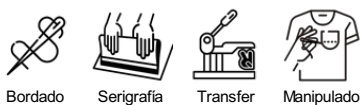

REPROCESOS DISPONIBLES