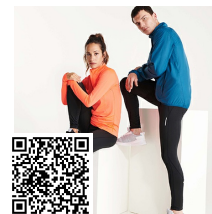

ADELAIDA LG0459