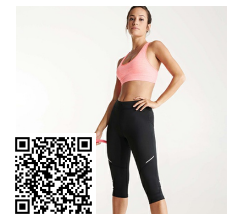

ICARIA WOMAN LG6695