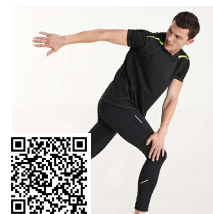

BRISTOL LG0406