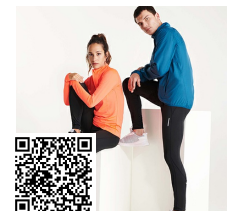

ADELAIDA LG0459