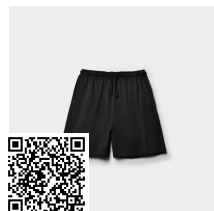

PRODUCTOS RELACIONADOS

SPORT BE6705