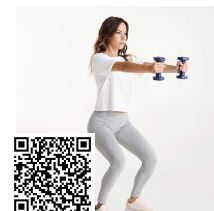

LEIRE LG0405