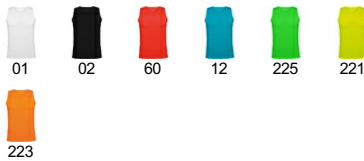

ANDRE PD0350

DESCRIPCIÓN

Camiseta técnica de tirantes. Costura angular para mejorar adaptación.

COMPOSICIÓN

100% poliéster piqué, 140 g/m²

OBSERVACIONES

*Tejido transpirable de fácil lavado y secado. *Etiqueta removible. *Tejido técnico.

TALLAS

Adultos:: S · M · L · XL · 2XL / :

ESQUEMA

CANTIDADES

Caja	Pack
50 ud.	1 ud.

Adultos:

COLORES

TALLAS

Adultos:	S	M	L	XL	2XL
ANCHO (A)	47cm	49cm	51cm	53cm	55cm
LARGO (B)	69cm	71cm	73cm	75cm	77cm

REPROCESOS DISPONIBLES

PRODUCTOS RELACIONADOS