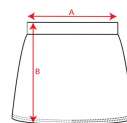

PATTY FA0321

DESCRIPCIÓN

Falda pantalón con cinturilla elástica, tejido confortable y agradable al tacto.

COMPOSICIÓN

95% algodón / 5% elastano , 220 g/m²

OBSERVACIONES

*Etiqueta removible.

TALLAS

Adultos:: S · M · L · XL / :

ESQUEMA

CANTIDADES

Caja	Pack
50 ud.	1 ud.

Adultos:

COLORES

01

02

TALLAS

Adultos:	S	M	L	XL
ANCHO (A)	33cm	35cm	37cm	39cm
LARGO (B)	32cm	34cm	36cm	38cm

REPROCESOS DISPONIBLES

Bordado

Serigrafía

Transfer

Manipulado

PRODUCTOS RELACIONADOS