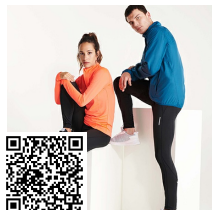

PRODUCTOS RELACIONADOS

ADELAIDA LG0459