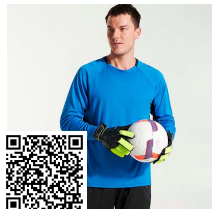

PRODUCTOS RELACIONADOS

PORTO CA0413