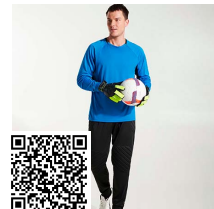

BAYERN PA0552