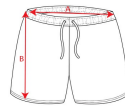

EVERTON PC6651

DESCRIPCIÓN

Pantalón corto deportivo con slip interior. Cinturilla elástica con cordón interior cruzado para facilitar ajuste. Tejido especial running adaptable al cuerpo. Detalles reflectantes. Fácil lavado y secado.

COMPOSICIÓN

90% poliéster / 10% elastano , 130 g/m²

OBSERVACIONES

*Etiqueta removible. *Tejido técnico. *Modelo transpirable.

TALLAS

Adultos:: S · M · L · XL · 2XL / :

ESQUEMA

CANTIDADES

Caja	Pack
50 ud.	1 ud.

Adultos:

COLORES

TALLAS

Adultos:	S	M	L	XL	2XL
ANCHO (A)	38cm	40cm	42cm	44cm	46cm
LARGO (B)	33cm	35cm	37cm	39cm	41cm

REPROCESOS DISPONIBLES

PRODUCTOS RELACIONADOS