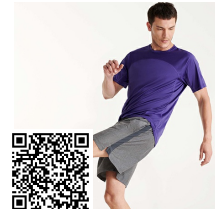

CELTIC BE0553