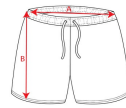

LANUS PC6655

DESCRIPCIÓN

Pantalón corto deportivo para mujer con malla interior a contraste. Cinturilla elástica con cordón interior cruzado para facilitar ajuste. Detalle reflectante. Tejido especial running elástico y adaptable al cuerpo.

COMPOSICIÓN

Tejido: 90% poliéster / 10% elastano, . Malla: 84% poliéster / 16% elastano , 130 g/m²

OBSERVACIONES

Modelo transpirable de fácil secado. *Etiqueta removible.

TALLAS

Adultos:: S · M · L · XL / :

ESQUEMA

CANTIDADES

Caja	Pack
50 ud.	1 ud.

Adultos:

COLORES

TALLAS

Adultos:	S	M	L	XL
ANCHO (A)	34cm	36cm	38cm	40cm
LARGO (B)	28cm	30cm	32cm	34cm

REPROCESOS DISPONIBLES

PRODUCTOS RELACIONADOS