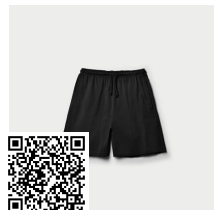

PRODUCTOS RELACIONADOS

SPORT BE6705