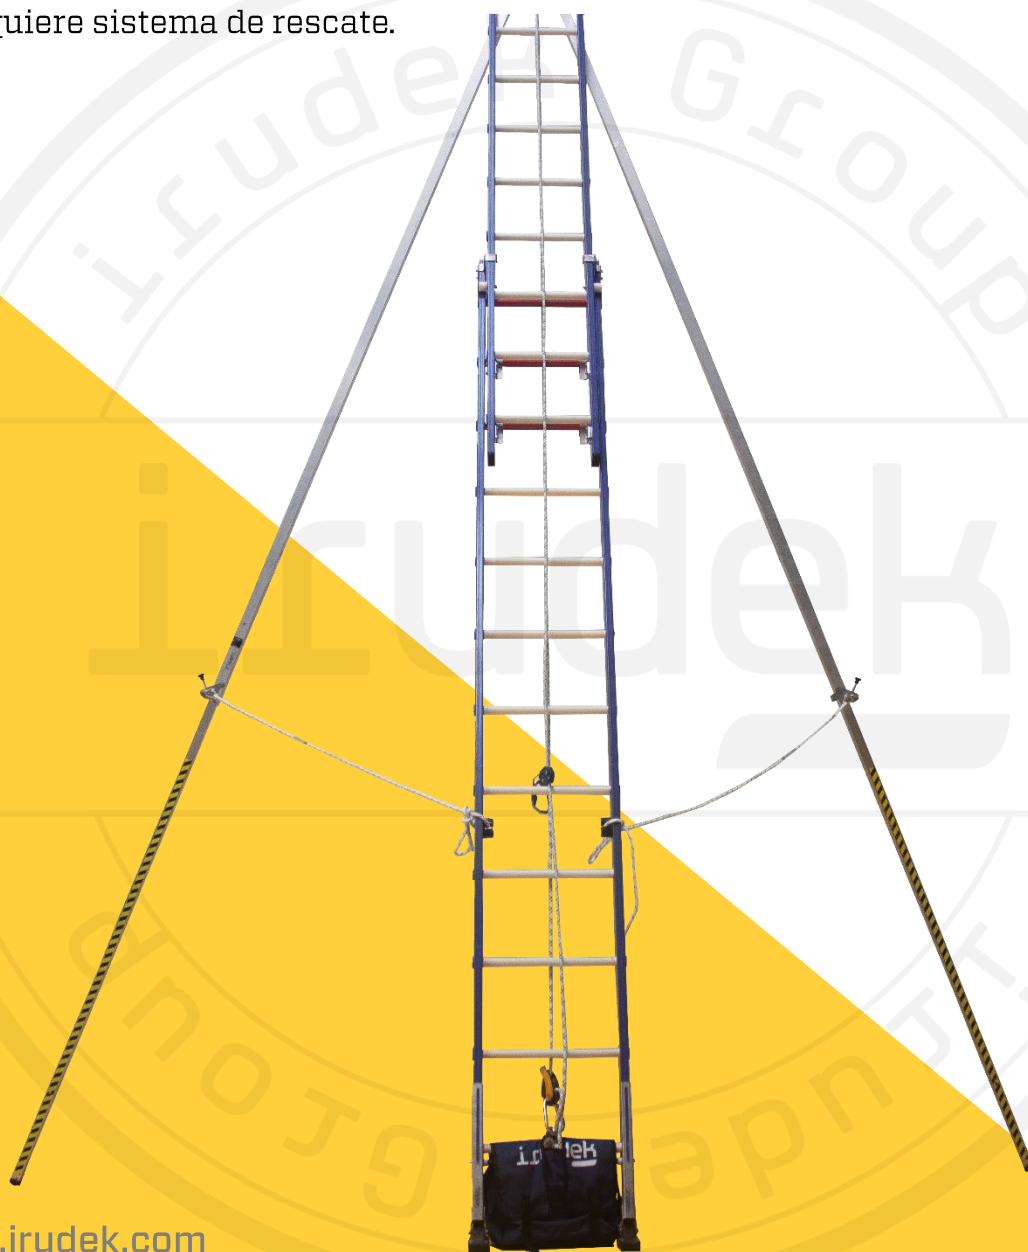

Accesorio: Patas trípode

Este sistema de patas, permite, a partir de un anclaje sobre peldaño reforzado, crear un sistema de anclaje seguro para uso sobre postes no seguros (como postes de madera o inestables).

En caso de caída, el conjunto de escalera+patas soportarán la caída, evitando el riesgo de que el poste pudiera partir o caerse.

Se requiere sistema de rescate.