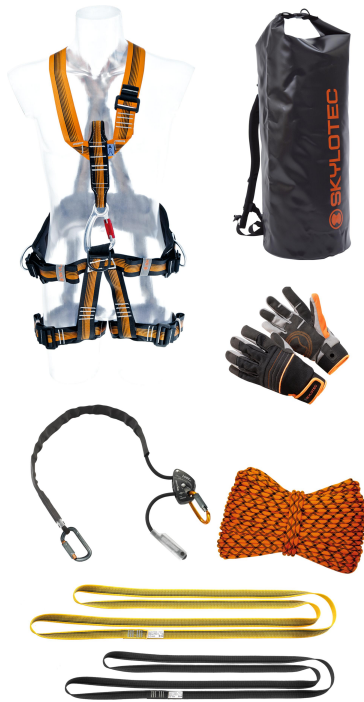

FICHA TÉCNICA

GERÄTESATZ ABSTURZSICHERUNG 1

GENERAL

Art.Nr: SET-202

GTIN: 4030281107804

Número E-Class: 40-02-01-11

Número de aduana: 63079098

Peso neto: 13.05 kg

Peso bruto: 13.05 kg

FICHA TÉCNICA

GERÄTESATZ ABSTURZSICHERUNG 1

Este juego de respaldo consta del arnés de asiento CS 8, que es adecuado para muchas aplicaciones diferentes gracias a su ojal de arnés de espalda, pecho, sujeción y asiento. Sus almohadillas para piernas y espalda y sus múltiples opciones de ajuste lo convierten en un cómodo arnés de uso diario. El LORY X SET se utiliza para el posicionamiento en el puesto de trabajo. La X-TREM DYNAMIK 11.0 en 60 metros de longitud es una cuerda dinámica que conviene por su robustez y resistencia a la abrasión. Se incluyen 17 eslingas de cinta LOOP 26kN (15x 80 cm / 2x 150cm), 17 mosquetones OVALSTEEL-SC y un mosquetón passO-Tri que se utilizan para fijar la cuerda. Dos pares de guantes GRIP completan el conjunto y protegen los dedos del usuario. Para poder guardarlo todo de forma segura, se incluye con el set una bolsa DRYBAG. Este SET está montado de acuerdo con la norma DIN14800-17:2015.

CARACTERÍSTICAS

Áreas de aplicación: Personal de rescate

Color: Varios

MATERIAL

Material: Varios