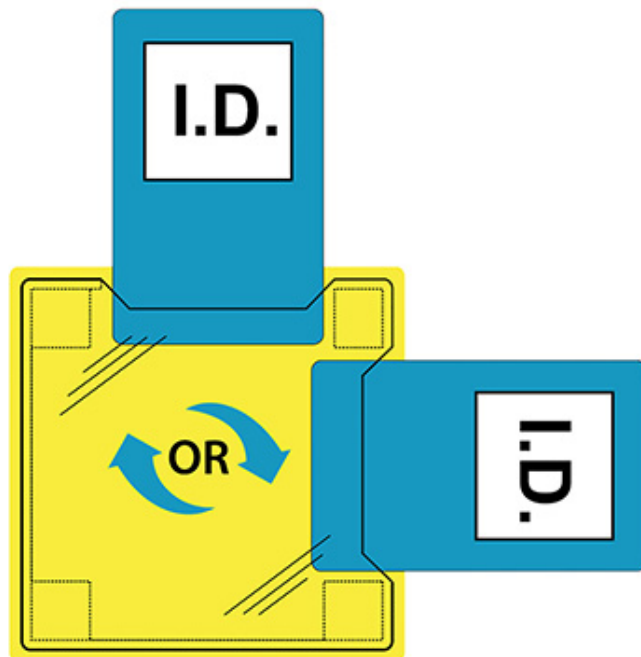

ID20 - Porta identificación dual, para coser

Colección: Vest-Port

Gama: Alta visibilidad

Tejido exterior: Ventana Identidad transparente de TPU

Envase interior: 50

: 60

Caja exterior: 60

Información del producto

Vest-Port

La amplia colección Vest-Port™ de chalecos cubre diferentes necesidades de puestos de trabajo desde los modelos básicos hasta el diseño "Executive", que está ahora disponible tanto en versión para verano como para invierno

Características

- Porta-identificación dual que permite el uso de tarjetas de identificación tanto verticales como apaisadas

ID20 - Porta identificación dual, para coser

Código de producto: 3919108090

Laboratorio